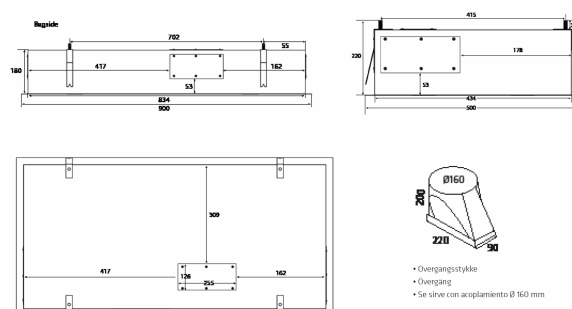

Specifikationer

Betjening	Fjernbetjening
Materiale	Hvidlakeret stål

Newcastle Medio